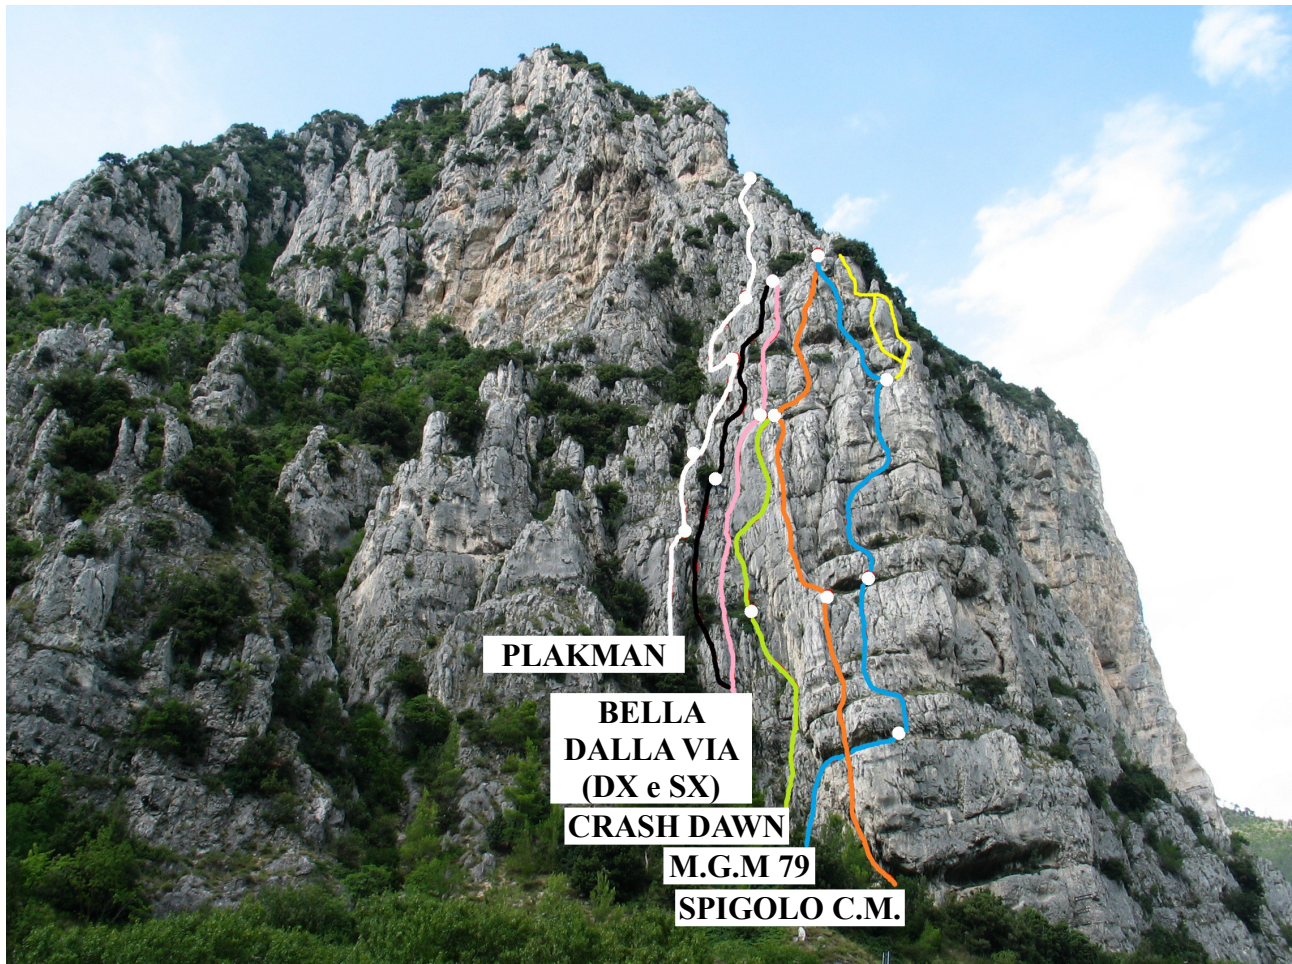

SPALLONE DEL VENTO

Sono di seguito riportati i tracciati degli itinerari sullo Spallone del vento. Le vie sono tante e spesso si incrociano: questi disegni dovrebbero facilitare l'identificazione dell'itinerario ed evitare errori di percorso qualora ne intersechi altri. Per le difficoltà e caratteristiche si rimanda alle singole relazioni.

PLAKMAN (Bianco)

BELLA DALLA VIA, destra e sinistra (Nero e Rosa)

CRASH DAWN (Giallo)

M.G.M. 79 (Blu)

SPIGOLO C.M. (Arancione)

In alto in giallo varianti di uscita.

SABBATINI (Rosso)
ULTIMA ORA (Blu)

ROCKWALL

SPALLONE DEL VENTO

LA TANA DEL TANGA

ROCKWALL (Blu)
SPALLONE DEL VENTO (Rosa)
LA TANA DEL TANGA (Rosso)
In giallo varianti.

MOSCA-COTICHELLI 3 (Azzurro)
MOSCA-COTICHELLI 2 (Rosa)
MOSCA-COTICHELLI 1 (Blu)
STATI DI ALLUCINAZIONE (Rosso)
GNOMETTA (Giallo)
40 ANNI...E POI? (Bianco)