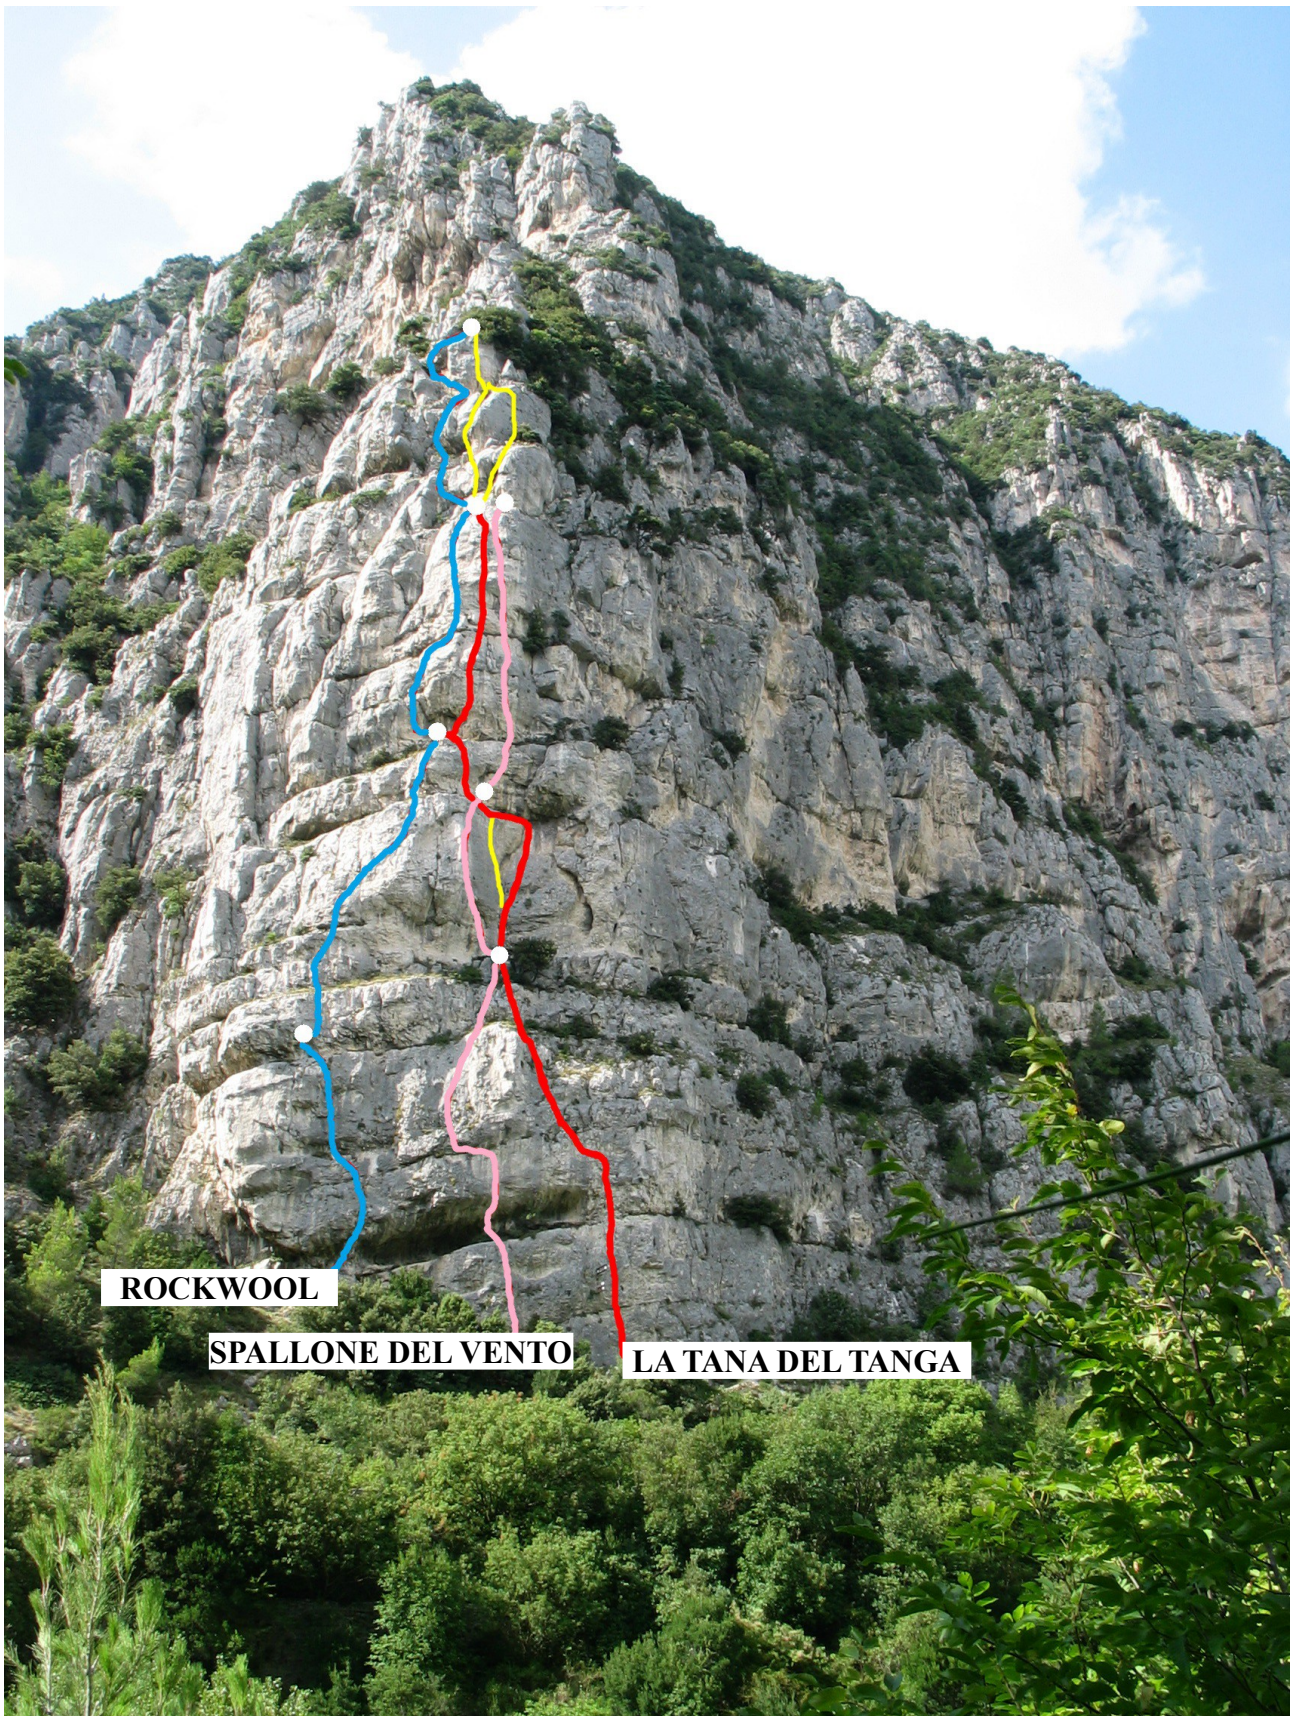

SPALLONE DEL VENTO

Sono di seguito riportati i tracciati degli itinerari sullo Spallone del vento. Le vie sono tante e spesso si incrociano: questi disegni dovrebbero facilitare l'identificazione dell'itinerario ed evitare errori di percorso qualora ne intersechi altri. Per le difficoltà e caratteristiche si rimanda alle singole relazioni.

PLAKMAN (Bianco)

BELLA DALLA VIA, destra e sinistra (Nero e Rosa)

CRASH DAWN (Giallo)

M.G.M. 79 (Blu)

SPIGOLO C.M. (Arancione)

In alto in giallo varianti di uscita.

SABBATINI (Rosso)
ULTIMA ORA (Blu)

ROCKWALL

SPALLONE DEL VENTO

LA TANA DEL TANGA

ROCKWALL (Blu)
SPALLONE DEL VENTO (Rosa)
LA TANA DEL TANGA (Rosso)
In giallo varianti.

MOSCA-COTICHELLI 3 (Azzurro)
MOSCA-COTICHELLI 2 (Rosa)
MOSCA-COTICHELLI 1 (Blu)
STATI DI ALLUCINAZIONE (Rosso)
GNOMETTA (Giallo)
40 ANNI...E POI? (Bianco)