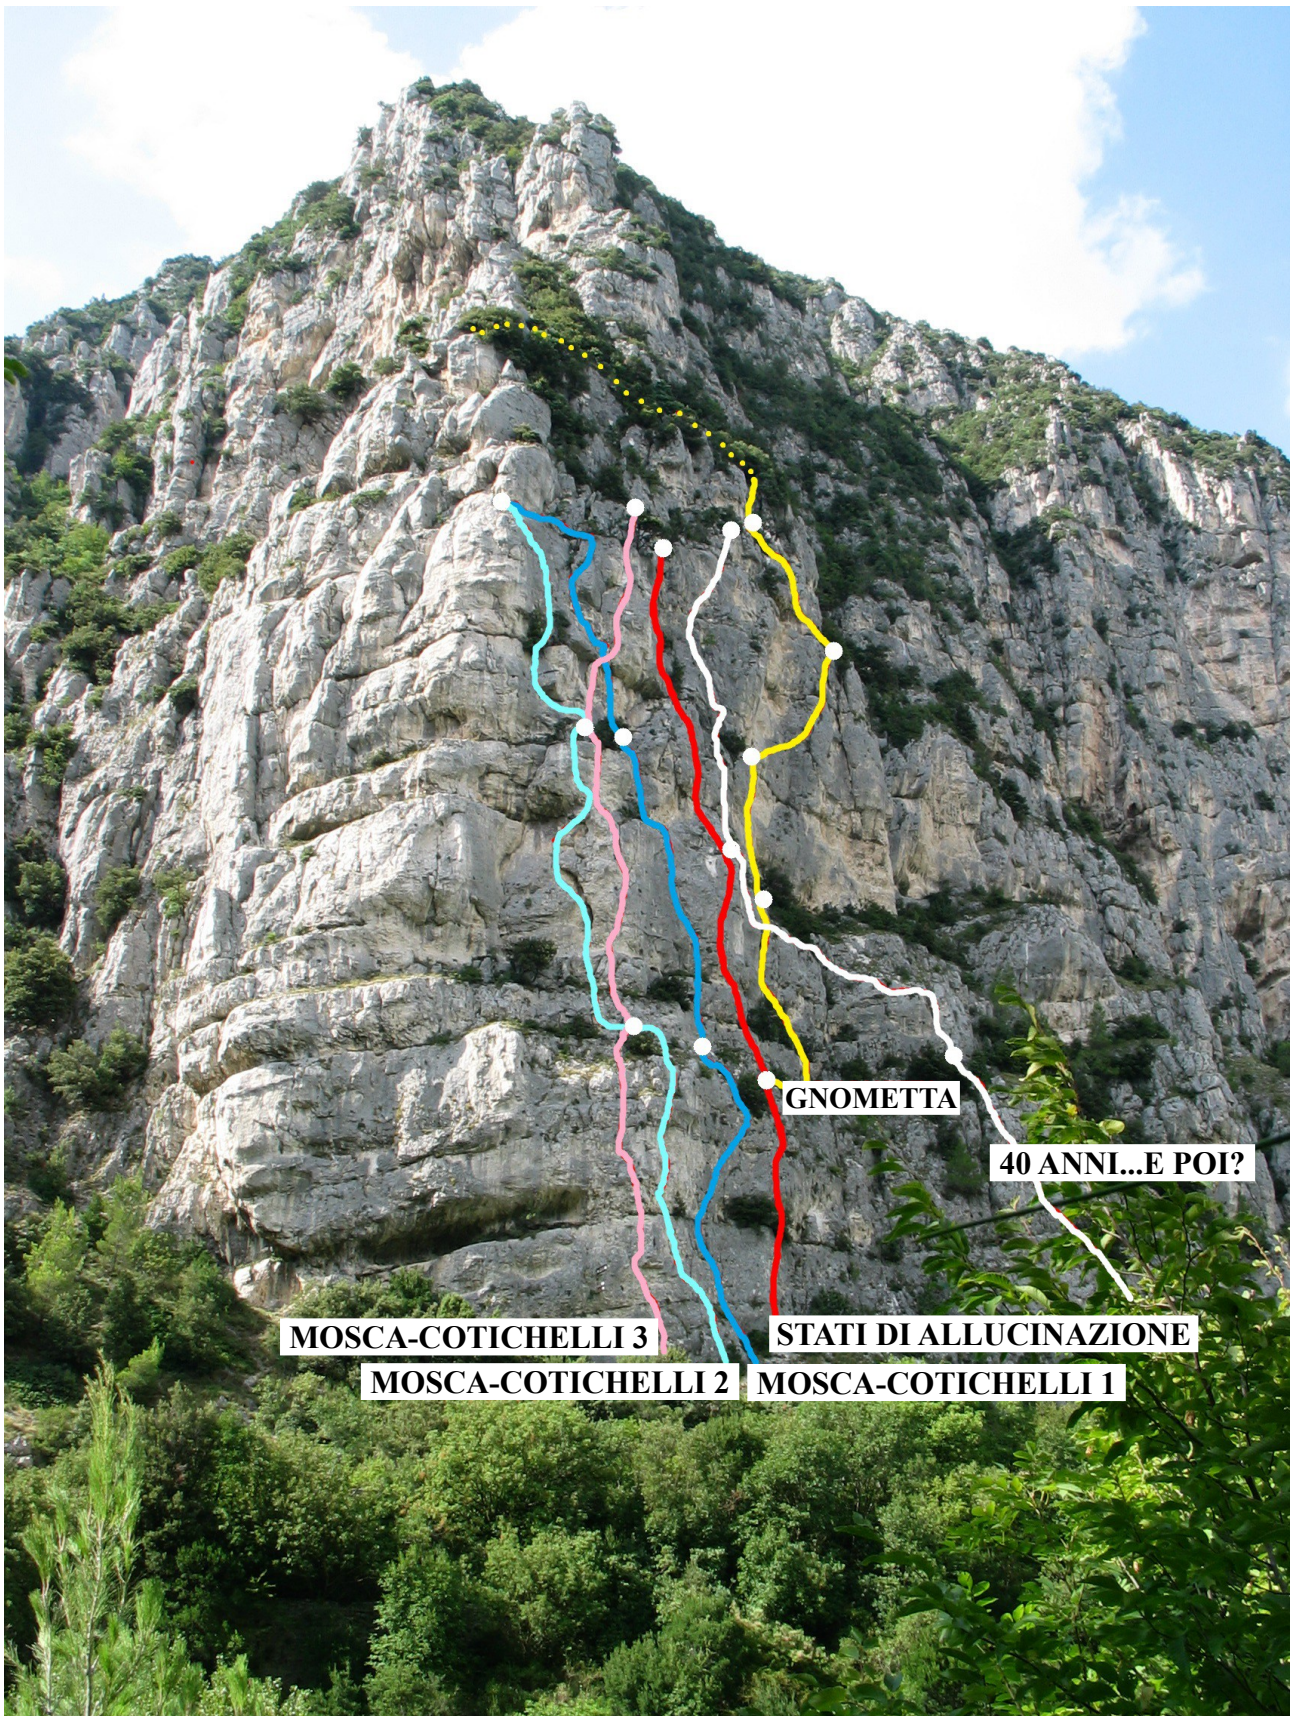

SPALLONE DEL VENTO

Sono di seguito riportati i tracciati degli itinerari sullo Spallone del vento. Le vie sono tante e spesso si incrociano: questi disegni dovrebbero facilitare l'identificazione dell'itinerario ed evitare errori di percorso qualora ne intersechi altri. Per le difficoltà e caratteristiche si rimanda alle singole relazioni.

PLAKMAN (Bianco)

BELLA DALLA VIA, destra e sinistra (Nero e Rosa)

CRASH DAWN (Giallo)

M.G.M. 79 (Blu)

SPIGOLO C.M. (Arancione)

In alto in giallo varianti di uscita.

SABBATINI (Rosso)
ULTIMA ORA (Blu)

ROCKWALL

SPALLONE DEL VENTO

LA TANA DEL TANGA

ROCKWALL (Blu)
SPALLONE DEL VENTO (Rosa)
LA TANA DEL TANGA (Rosso)
In giallo varianti.

MOSCA-COTICHELLI 3 (Azzurro)
MOSCA-COTICHELLI 2 (Rosa)
MOSCA-COTICHELLI 1 (Blu)
STATI DI ALLUCINAZIONE (Rosso)
GNOMETTA (Giallo)
40 ANNI...E POI? (Bianco)